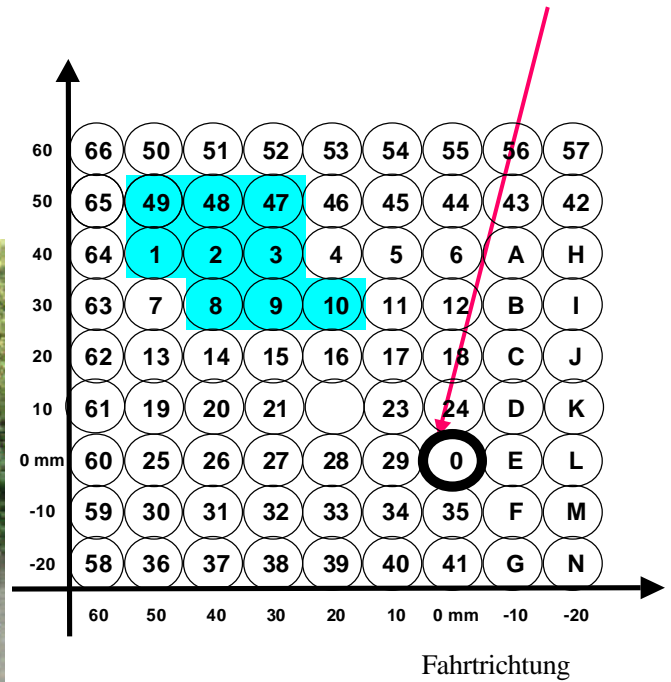

Produktmanagement

Yamaha

Art.No.: Y04-*

(* = Farbe, harteloxiert: G (gold) ;
T (titan)
or B (schwarz)

Modell	Typ	Baujahr
YZF 1000 Thunderace	4 VD	'96 -

serial position

- 9 Einstellmöglichkeiten (siehe rechts)
- Fersenschützer beidseitig
- grenzenlose Bodenfreiheit

- spielfrei gelagerter Brems- und Schalthebel
- einstellbarer Brems- und Schalthebel