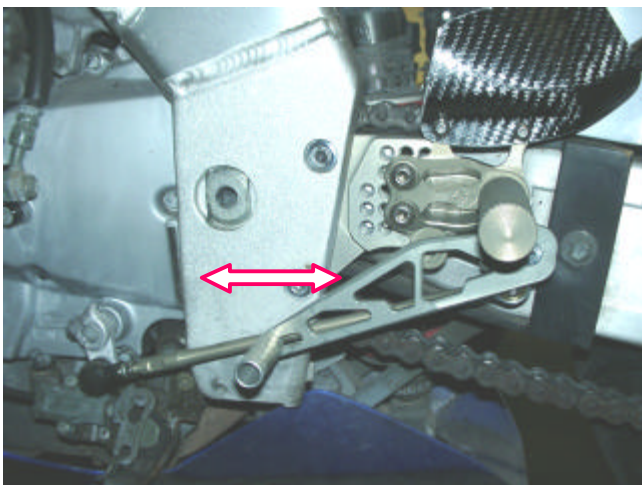

Produktmanagement

Yamaha

Art.No.: Y04-*

(* = Farbe, harteloxiert: G (gold) ;
T (titan)
or B (schwarz)

Modell	Typ	Baujahr
YZF 1000 Thunderace	4 VD	'96 -

serial position

- 9 Einstellmöglichkeiten (siehe rechts)
- Fersenschützer beidseitig
- grenzenlose Bodenfreiheit

- spielfrei gelagerter Brems- und Schalthebel
- einstellbarer Brems- und Schalthebel